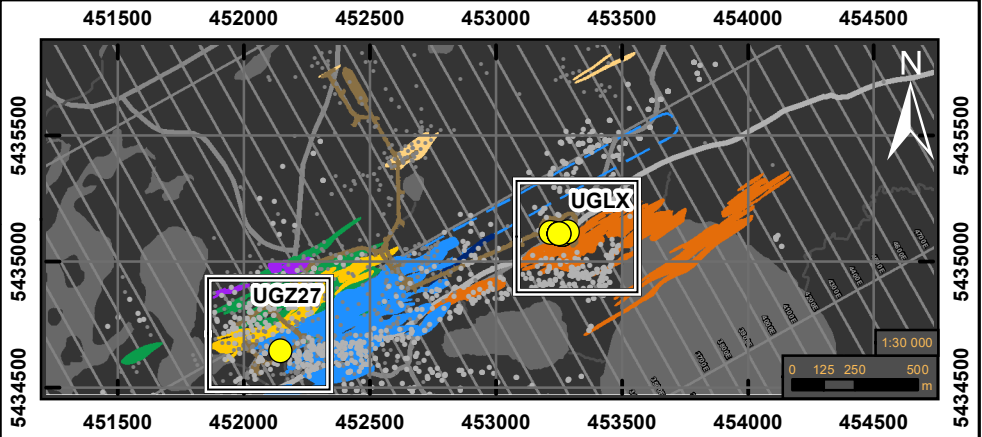

**Carte de Forage
Sous-Terre**

Date: 2019-07-03

Communiqué de Presse	Statut de Forage	2018 Enveloppe Minéralisée	Géologie
● Forage	● Forage 2015-2019	■ Caribou	— Faille Bank
★ Intersect	● Forage Historique	■ Lynx	■ Bobcat
— Trace de Forage	Accès	■ Mallard	■ Corridor Caribou Ext.
	— Accès Principal	■ Underdog	■ Red Dog
	■ Rampe	■ Zone F	Section
		■ Zone 27	— Ligne de Section

**Sous-Terre
Zone 27**

**Sous-Terre
Lynx**