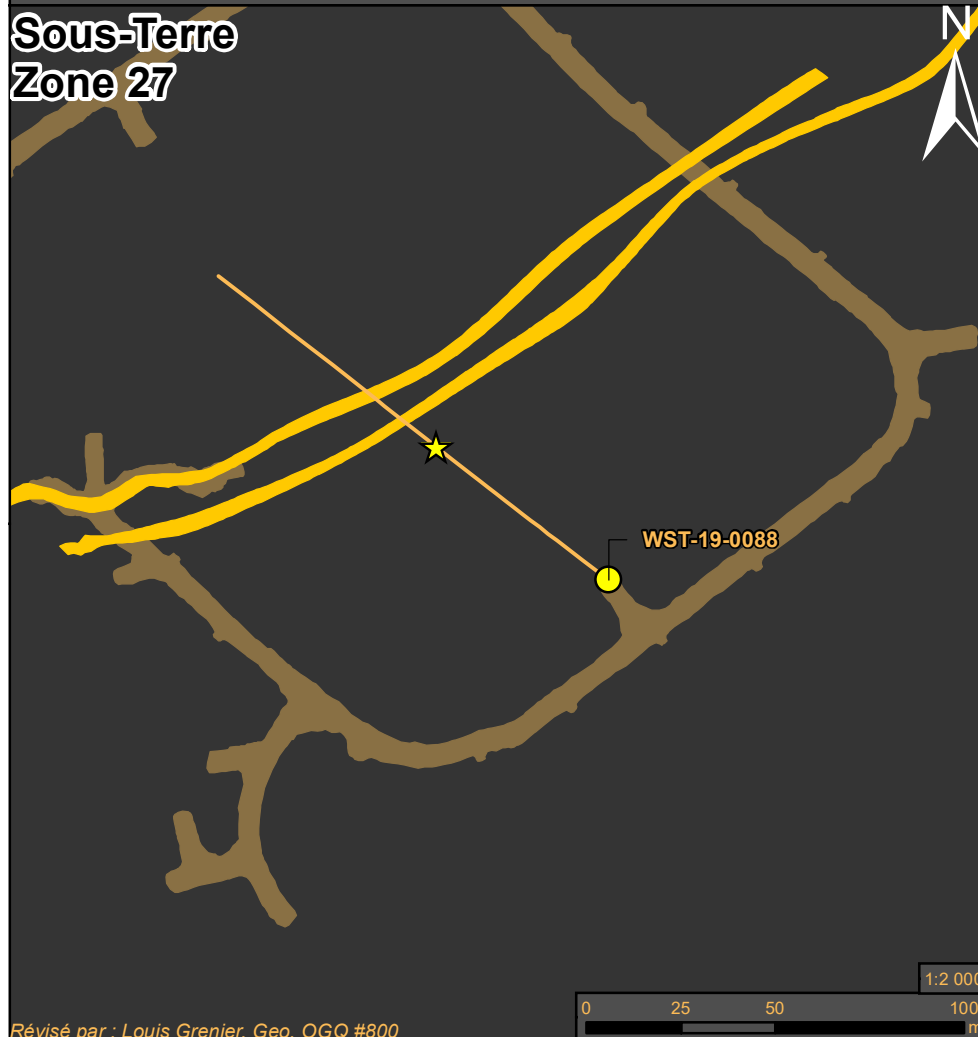

**Carte de Forage
Sous-Terre**

Date: 2019-07-03

Communiqué de Presse	Statut de Forage	2018 Enveloppe Minéralisée	Géologie
● Forage	● Forage 2015-2019	■ Caribou	— Faille Bank
★ Intersect	● Forage Historique	■ Lynx	■ Bobcat
— Trace de Forage	Accès	■ Mallard	■ Corridor Caribou Ext.
	— Accès Principal	■ Underdog	■ Red Dog
	■ Rampe	■ Zone F	Section
		■ Zone 27	— Ligne de Section

**Sous-Terre
Zone 27**

**Sous-Terre
Lynx**