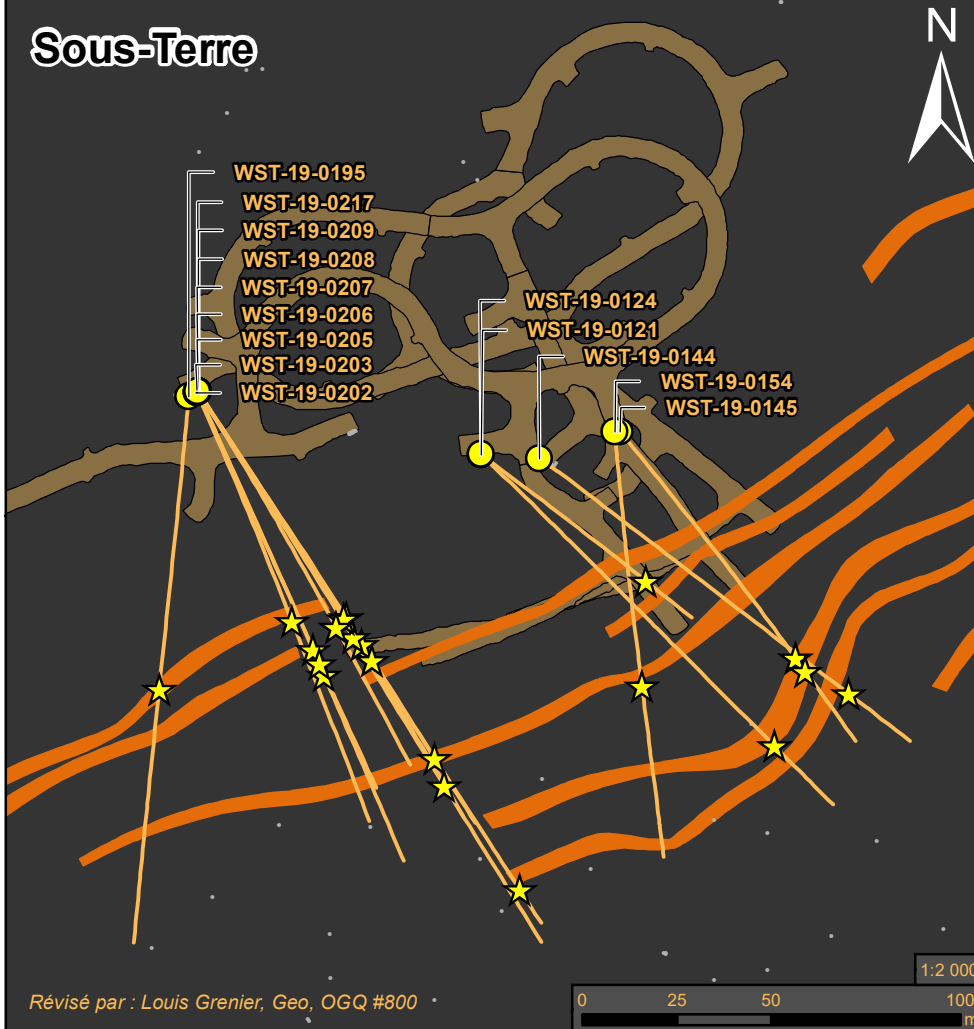

Date: 2019-10-16

**Carte de Forage
Définition Lynx**

- | | | | |
|-------------------|-------------------------|----------------------------|--------------------|
| ● Forage | Statut de Forage | 2018 Enveloppe Minéralisée | Section |
| ★ Intersection | ● Forage 2015-2019 | Caribou | — Grille Locale |
| — Trace de Forage | ● Forage Historique | Lynx | — Accès |
| | Géologie | Mallard | — Route Principale |
| | — Faille Bank | Underdog | — Rampe |
| | — Bobcat | Zone F | |
| | — Corridor Caribou Ext. | Zone 27 | |

Sous-Terre

Révisé par : Louis Grenier, Geo, OGQ #800